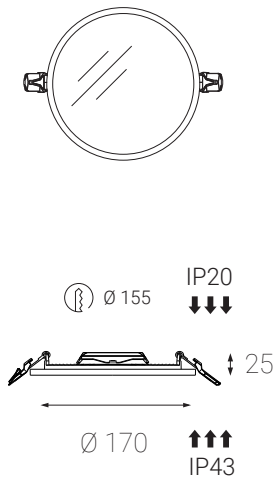

# SLIM-R, M

## Product

Name	SLIM-R, M
Code	2182531
Color	White
Category	Recessed

## Power

Power	15 W
Lumen output	1.200
Light source	LED
Color temperature	3.000 K

## DE

Runde Einbauleuchte für die Innenmontage, ausgestattet mit SMD-LEDs. Gehäuse aus Aluminium. Erhältlich in 4 verschiedenen Größen, weiße Farbe.