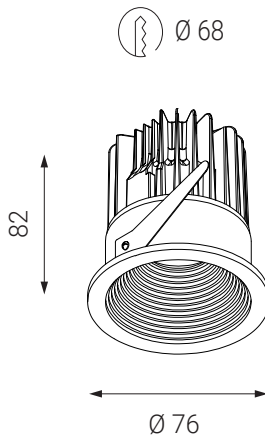

SPLASH, W

Product	
Name	SPLASH, W
Code	2111031
Color	White
Category	Recessed
Power	
Power	7 W
Lumen output	525
Light source	LED
Color temperature	3.000 K
Information	
Color Rendering Index	80+
Chromatic stability	Mac Adam Step 3
Light beam angle	36°
Power factor	>0,9
Efficiency	75 lm/W
Driver	Incl.
Electrical insulation class	□
Voltage	220V/240V
Frequency	50/60 Hz
Energetic efficiency	A+
LED Lifespan	>50.000h L70 B30
Other data	
Ingress Protection	IP54
Material	Polycarbonate/Aluminium

EN

Recessed spot light for interior or exterior mounting with IP54, equipped with COB LED. Housing made of aluminium. Available in white and black color.

Aplication

general or accent lighting, intended for residential or commercial areas (hallway, bathrooms, humid places, entrance areas, terraces, toilet)

DE

Einbaustrahler für Innen- oder Außenmontage mit IP54, ausgestattet mit COB LED. Gehäuse aus Aluminium. Erhältlich in weißer und schwarzer Farbe.

Anwendung

Allgemein- oder Akzentbeleuchtung, für Wohn- oder Gewerbegebiete (Flur, Badezimmer, Feuchträume, Eingangsbereiche, Terrassen, Toilette)

SK

Zapustené bodové svetlo určené pre montáž do interiéru aj exteriéru s IP54. Svetelný zdroj - COB LED. Svetlo je vyrobené z hliníka. K dispozícii v bielej a čiernej farbe.

Použitie

všeobecné alebo akcentačné osvetlenie určené pre obytné alebo komerčné priestory (chodba, kúpeľne, vlhké miesta, vstupné priestory, terasy, WC).