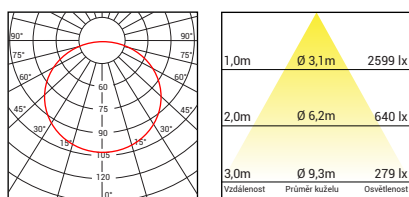

JINÉ DATA

Stupeň ochrany	IP43
Montážní otvor	Ø 200 mm
Materiál	Hliník / Plast

www.led2.eu

EPistar

50/60 Hz

IP43