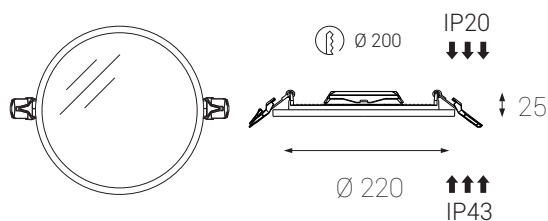

SLIM-R, L

Led2

IP
43

Kruhové zápusťné svítidlo se zabudovanou výkonnou LED v teplé bílé barvě, určené na instalaci do snížených pohledů. Jeho nízká stavební hloubka a výška svítidla jen 25mm umožňuje montáž i do málo snížených SDK stropů. Široký vyzařovací úhel umožňuje difuzní a rovnoměrné osvětlení prostoru.

PRODUKT

Název	SLIM-R, L
Kód	2182631
Barva	Bílá
Kategorie	ZÁPUSTNÉ SVÍTIDLO

VÝKON

Výkon	20 W
Světelný výkon (lm)	1.800
Světelný zdroj	LED
Barva světla (K)	3.000

INFORMACE

Index podání barev	CRI>80
Chromatická stabilita	Mac Adam Step 3
Vyzařovací úhel	112°
PF	>0,9
Tolerance světelného toku	+/- 10%
Transformátor	Incl.
Napětí	220V/240V
Proud	20W/0,5A
Frekvence	50/60 Hz
Energetická účinnost	A+
Životnost	>50.000h L70 B30

JINÉ DATA

Stupeň ochrany	IP43
Montážní otvor	Ø 200 mm
Materiál	Hliník / Plast

www.led2.eu

EPistar

50/60 Hz

IP43