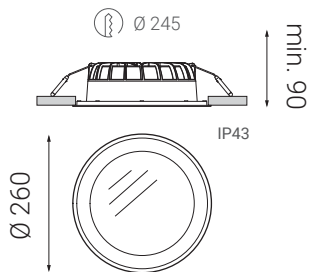

IP
43

Kruhové zápusťné svítidlo se zabudovanou výkonnou LED v teplé barvě, určené na instalaci do snížených pohledů. Nízká výška svítidla 60/73mm a relativně nízká stavební hloubka umožňuje montáž i do málo snížených SDK stropů. Široký vyzařovací úhel až 160° umožňuje difuzní a rovnoměrné osvětlení prostoru. Svítidlo se vyznačuje výrazným efektem bezrámového svítidla a vytváří dojem světelného otvoru na stropě. Svítidlo má ideální parametry na použití jak v bytech a domech, tak i v komerčních projektech.

**PRODUKT**

| | |
|-----------|-------------------|
| Název | DROP |
| Kód | 2030331 |
| Barva | Bílá |
| Kategorie | ZÁPUSTNÉ SVÍTIDLO |

VÝKON

| | |
|---------------------|-------|
| Výkon | 16 W |
| Světelný výkon (lm) | 2.450 |
| Světelný zdroj | LED |
| Barva světla (K) | 3.000 |

JINÉ DATA

| | |
|----------------|----------------|
| Stupeň ochrany | IP43 |
| Montážní otvor | ø 245 mm |
| Materiál | Hliník / Plast |

50/60 Hz