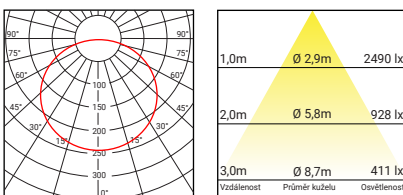

JINÉ DATA

Stupeň ochrany	IP43
Montážní otvor	ø 245 mm
Materiál	Hliník / Plast