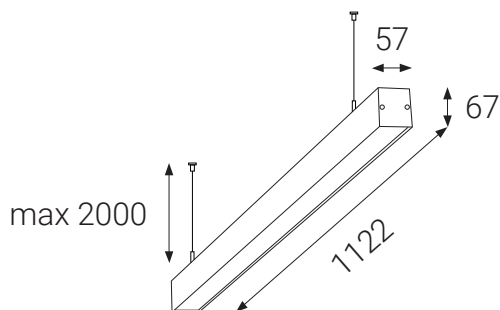

Závěsné podélné svítidlo osazené LED světelnými zdroji. Elegantní nadčasový design s opálovým difuzorem umocňuje i minimální rozměry svítidla. Difuzní vyzařování zabezpečí rovnoměrné osvětlení prostoru (zavěs 200cm, s možností zkrácení na požadovanou délku).

**PRODUKT**

Název	LIPO 113 P-Z, W
Kód	3022331
Barva	Bílá / Opál
Kategorie	ZÁVĚSNÉ SVÍTIDLO

VÝKONY

Příkon	31,5 W \pm 7%
Světelný výkon sv. zdrojů (lm)	2.940 \pm 7%
Světelný zdroj	LED

INFORMACE

Index podání barev	CRI>80
Chromatická stabilita	Mac Adam Step 3
Stupeň oslnění	UGR>26,2
Typ vyzařování	Přímé
Účinnost	118 lm/W
Účinník	>0,9
Transformátor	Incl.
Třída elektrické izolace	
Napětí	220V/240V
Frekvence	50/60 Hz
Energetická účinnost	A+
Životnost	50.000 h L80 B20

JINÉ DATA

Stupeň ochrany	IP40
Materiál (Tělo / Difuzor)	Hliník / Polykarbonát opál
Stmívání	Stmívatelná verze na dotyk

LIPO 113

1,0m	Ø 2,7m	1.123 lx
2,0m	Ø 5,41m	281 lx
3,0m	Ø 8,11m	125 lx
Vzdálenost 3.000K		Osvětlenost (lx)